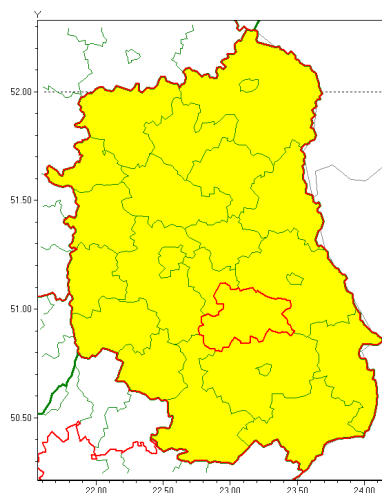

Zasięg ostrzeżenia w województwie

Silny mróz

Ostrzeżenie meteorologiczne Nr 19

Nazwa biura	IMGW-PIB Centralne Biuro Prognoz Meteorologicznych - Wydział w Warszawie
Zjawisko/stopień zagrożenia	Silny mróz/ 1
Obszar	województwo lubelskie powiat krasnostawski
Ważność	od godz. 21:00 dnia 11.02.2021 do godz. 09:00 dnia 12.02.2021
Przebieg	Prognozuje się temperatury minimalne w nocy miejscami od -16°C do -13°C. Wiatr o średniej prędkości od 20 km/h do 30 km/h.
Prawdopodobieństwo wystąpienia zjawiska(%)	70%
Uwagi	Brak.
Dyrektor synoptyk IMGW-PIB	Dorota Pacocha
Godzina i data wydania	godz. 12:55 dnia 11.02.2021
SMS	IMGW-PIB OSTRZEŻENIE: MRÓZ/1 lubelskie/krasnostawski od 21:00/11.02 do 09:00/12.02.2021 temp. min -16 st, wiatr 30 km/h.