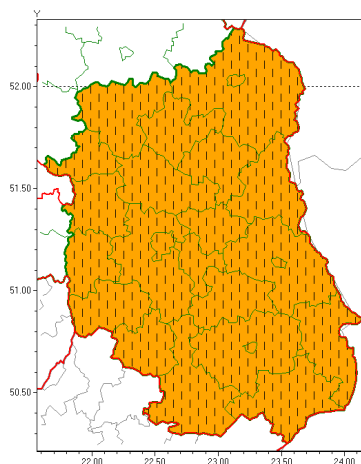

Zasięg ostrzeżeń w województwie

Upał  
2021-06-21 13:01

**WOJEWÓDZTWO LUBELSKIE**  
**OSTRZEŻENIA METEOROLOGICZNE ZBIORCZO NR 79**  
**WYKAZ OBSZARÓW ZUCIENNYCH OSTRZEŻENIEM**  
**o godz. 13:01 dnia 21.06.2021**

Zjawisko/Stopień zagrożenia	Upał/2 ZMIANA
Obszar (w nawiasie numer ostrzeżenia dla powiatu)	powiaty: bialski(50), Biała Podlaska(50), biłgorajski(53), Chełm(50), chełmski(50), hrubieszowski(49), janowski(52), krasnostawski(50), krańcowski(53), lubartowski(50), lubelski(52), Lublin(51), Łęczyński(51), łukowski(50), opolski(52), parczewski(50), puławski(49), radzyński(50), rycki(50), widnicki(50), tomaszowski(50), włodawski(50), zamojski(50), Zamość (50)
Ważność	od godz. 13:01 dnia 21.06.2021 do godz. 20:00 dnia 24.06.2021
Prawdopodobieństwo	90%
Przebieg	Prognozujemy się dalsze występowanie upałów. Temperatura maksymalna w dzień od 28°C do 32°C. Temperatura minimalna w nocy od 17°C do 20°C.
SMS	IMGW-PIB OSTRZEŻENIA: UPAŁ/2 lubelskie (wszystkie powiaty) od 13:01/21.06 do 20:00/24.06.2021 temp. maks 32 st, temp min 17-20 st. Dotyczy powiatów: wszystkie powiaty.
RSO	Woj. lubelskie (wszystkie powiaty), IMGW-PIB wydał ostrzeżenie drugiego stopnia o upałach
Uwagi	Podniesienie stopnia i przedłużenie ważności ostrzeżenia. Ostrzeżenie może być kontynuowane.
Dyżurny synoptyk IMGW-PIB	Dorota Pacocha